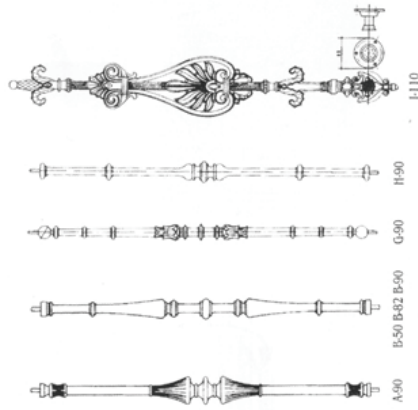

Artículos de fundición para Ferrería y Construcción

BARROTES SIN MECANIZAR

Se suministran únicamente granallados.

BARROTES MECANIZADOS

Se entregan refrentados, con espiga roscada M8 en cada extremo, para su unión entre barrotes y remates, igualmente enroscados M8.

Se suministran tratados con pintura de imprimación, secada al horno.